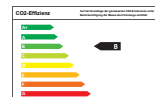

Mazda 3 S SKYACTIV-D 1.8 Aut.

SELECTION DesP ActP BOSE

Fahrzeugdaten

Erstzulassung	01.10.2019
Kilometer	5 km
Farbe	schwarz

Motor

Kraftstoff	Diesel
Hubraum	1.759 ccm
Leistung	85 kW (116 PS)
Antrieb	Automatik

Umwelt

Schadstoffklasse	Euro 6d-TEMP
Effizienzklasse	B
CO2-Emission	127 g/km
Verbrauch, komb.	4,9 l/100km
Verbrauch, innerorts	5,3 l/100km
Verbrauch, außerorts	4,5 l/100km

Details

Klimaautomatik, 6x Front- Seiten- & Kopfairbags, Zentralverriegelung, Tempomat, Elektr. Fensterheber, Grüne Plakette, ESP, Sitzheizung vorn, Stoffpolster, Navigationssystem, Bordcomputer, Einparkhilfe hinten, Euro 6d-TEMP, Regensensor, Traktionskontrolle, Leichtmetallfelgen, ABS, Kurvenlicht/Abbiegelicht, Tagfahrlicht, Farbe: Onyxschwarz (Schwarz), Freisprecheinrichtung, Head-Up-Display, ISOFIX Kindersitzbefestigung, Multifunktionslenkrad, Außenspiegel elektrisch, MP3 Radio, Servolenkung, Partikelfilter, Start-Stop-Automatik, Interieur schwarz, Wegfahrsperrung,