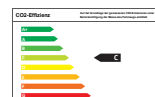

### Fahrzeugdaten

Erstzulassung	01.04.2019
Kilometer	10 km
Farbe	weiß

### Umwelt

Schadstoffklasse	Euro 6d
Effizienzklasse	C
CO2-Emission	111 g/km
Verbrauch, komb.	4,9 l/100km
Verbrauch, innerorts	5,7 l/100km
Verbrauch, außerorts	4,3 l/100km

### Details

Klimaanlage, 6x Front- Seiten- & Kopfairbags, Zentralverriegelung, Tempomat, Elektr. Fensterheber, Grüne Plakette, ESP, Garantie, Stoffpolster, Bordcomputer, Euro 6d, Traktionskontrolle, Leichtmetallfelgen, ABS, Tagfahrlicht, Farbe: Purweiß (Weiß), Freisprecheinrichtung, ISOFIX Kindersitzbefestigung, Multifunktionslenkrad, Außenspiegel elektrisch, MP3/CD Radio, Servolenkung, Partikelfilter, Start-Stop-Automatik, Interieur schwarz, Wegfahrsperrung,